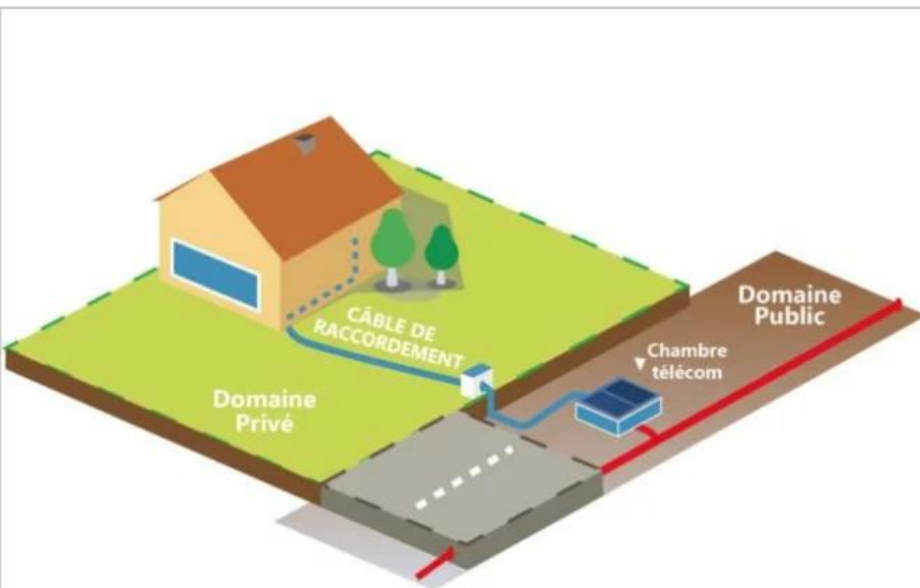

MORBIHAN

- Initiative publique en complément de l'initiative privée
- Initiative publique = 90% du territoire breton et 60% de la population : 1,45 millions de locaux
- Garantir un aménagement équilibré du territoire
 - Un principe de déploiement équilibré entre zones rurales et villes moyennes
 - Une prise construite en zone urbaine → Une prise construite en zone rurale
- Maitrise publique
 - Rythme de déploiement
 - Propriété des réseaux

Raccordement souterrain

Raccordement aérien

Point de mutualisation (PM)

Prise de Terminale Optique (PTO)

- Les travaux de déploiement ont débuté
- 576 foyers et entreprises sont à rendre éligibles
- Éligibilité de la commune au cours de 2026
- Près de 660 000€ d'investissement total, dont plus de 175 000€ à la charge de l'intercommunalité, plus de 65 000€ à la charge du Département du Morbihan et près de 100 000€ à la charge de la Région