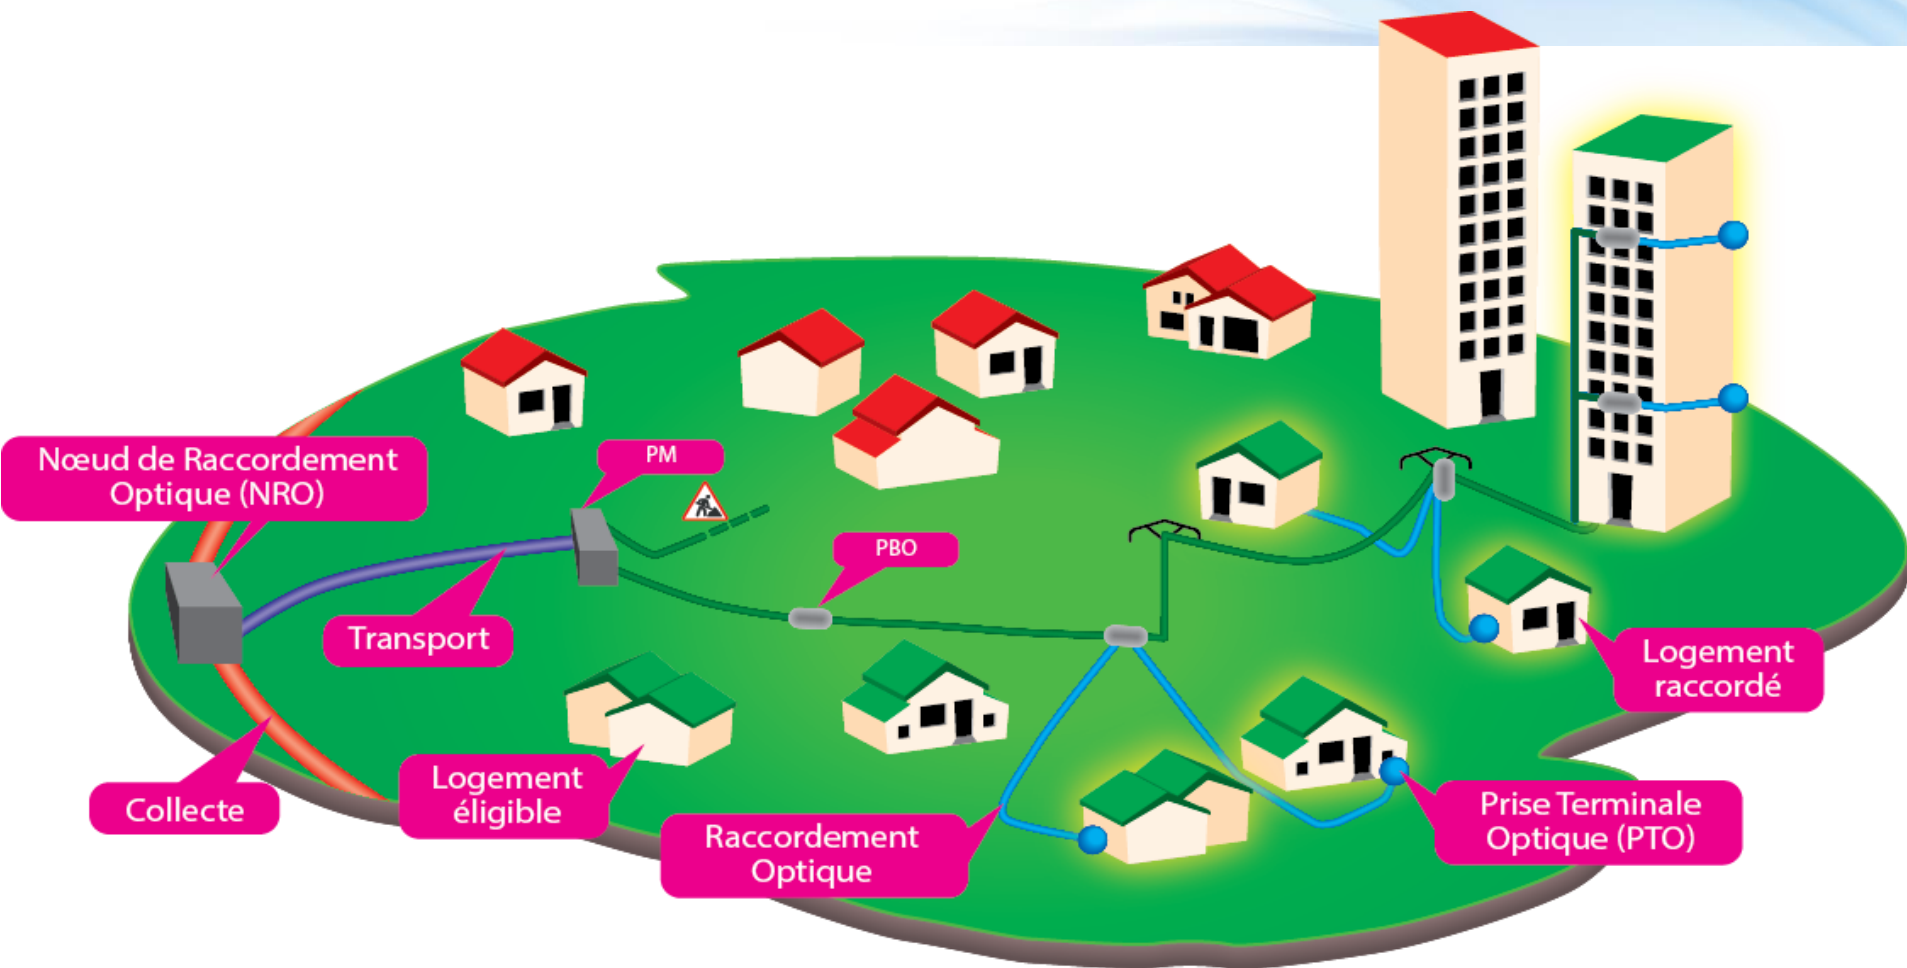

MORBIHAN

- Initiative publique en complément de l'initiative privée
- Initiative publique = 90% du territoire breton et 60% de la population : 1,45 millions de locaux
- Garantir un aménagement équilibré du territoire
 - Un principe de déploiement équilibré entre zones rurales et villes moyennes
 - Une prise construite en zone urbaine → Une prise construite en zone rurale
- Maitrise publique
 - Rythme de déploiement
 - Propriété des réseaux

- Le maître d'ouvrage : Mégalis Bretagne
- L'exploitant du réseau : THD Bretagne
- Collectivités bretonnes
- Fournisseurs d'accès à internet

COFINANCÉ PAR
UNION EUROPÉENNE

L'Europe s'engage
en Bretagne /

Coût moyen d'une prise : 1 145€

Comment la fibre est-elle déployée ?

Se raccorder à la fibre optique

- Vérifier son éligibilité à la fibre optique : mega.bzh/fibre
- Contacter un [fournisseur d'accès à internet](#) pour souscrire un forfait
- Un [rendez-vous avec un technicien](#) est proposé
- **Raccordement à la fibre** : installation d'une prise optique et tirage d'une fibre entre cette prise et le boîtier de raccordement le plus proche

Raccordement souterrain

Raccordement aérien

Point de mutualisation (PM)

Prise de Terminale Optique (PTO)

- Les travaux de déploiement ont débuté
- 576 foyers et entreprises sont à rendre éligibles
- Éligibilité de la commune au cours de 2026
- Près de 660 000€ d'investissement total, dont plus de 175 000€ à la charge de l'intercommunalité, plus de 65 000€ à la charge du Département du Morbihan et près de 100 000€ à la charge de la Région