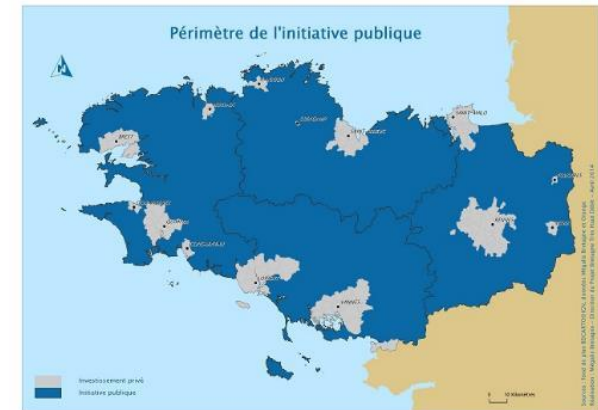

**Mégalis
BRETAGNE**

Déploiement de la fibre optique Saint-Aignan

Réunion publique du 29 janvier 2025

COFINANCÉ PAR
UNION EUROPÉENNE

L'Europe s'engage
en Bretagne /

France
Très Haut Débit
REPUBLIQUE FRANÇAISE

MORBIHAN

- Initiative publique en complément de l'initiative privée
- Initiative publique = 90% du territoire breton et 60% de la population : 1,45 millions de locaux
- Garantir un aménagement équilibré du territoire
 - Un principe de déploiement équilibré entre zones rurales et villes moyennes
 - Une prise construite en zone urbaine → Une prise construite en zone rurale
- Maitrise publique
 - Rythme de déploiement
 - Propriété des réseaux