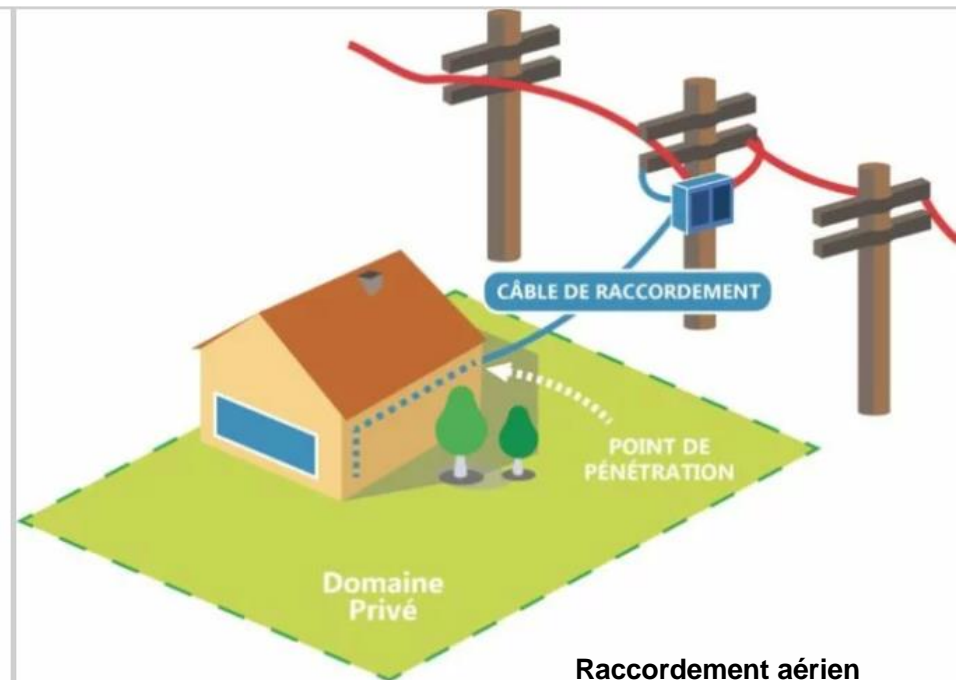

MORBIHAN

- Initiative publique en complément de l'initiative privée
- Initiative publique = 90% du territoire breton et 60% de la population : 1,45 millions de locaux
- Garantir un aménagement équilibré du territoire
 - Un principe de déploiement équilibré entre zones rurales et villes moyennes
 - Une prise construite en zone urbaine → Une prise construite en zone rurale
- Maitrise publique
 - Rythme de déploiement
 - Propriété des réseaux

Coût moyen d'une prise : 1 145€

Comment la fibre est-elle déployée ?

Se raccorder à la fibre optique

- Vérifier son éligibilité à la fibre optique : mega.bzh/fibre
- Contacter un [fournisseur d'accès à internet](#) pour souscrire un forfait
- Un [rendez-vous avec un technicien](#) est proposé
- **Raccordement à la fibre** : installation d'une prise optique et tirage d'une fibre entre cette prise et le boîtier de raccordement le plus proche

Raccordement souterrain

Raccordement aérien

Point de mutualisation (PM)

Prise de Terminale Optique (PTO)

- Les travaux de déploiement ont débuté
- 576 foyers et entreprises sont à rendre éligibles
- Éligibilité de la commune au cours de 2026
- Près de 660 000€ d'investissement total, dont plus de 175 000€ à la charge de l'intercommunalité, plus de 65 000€ à la charge du Département du Morbihan et près de 100 000€ à la charge de la Région