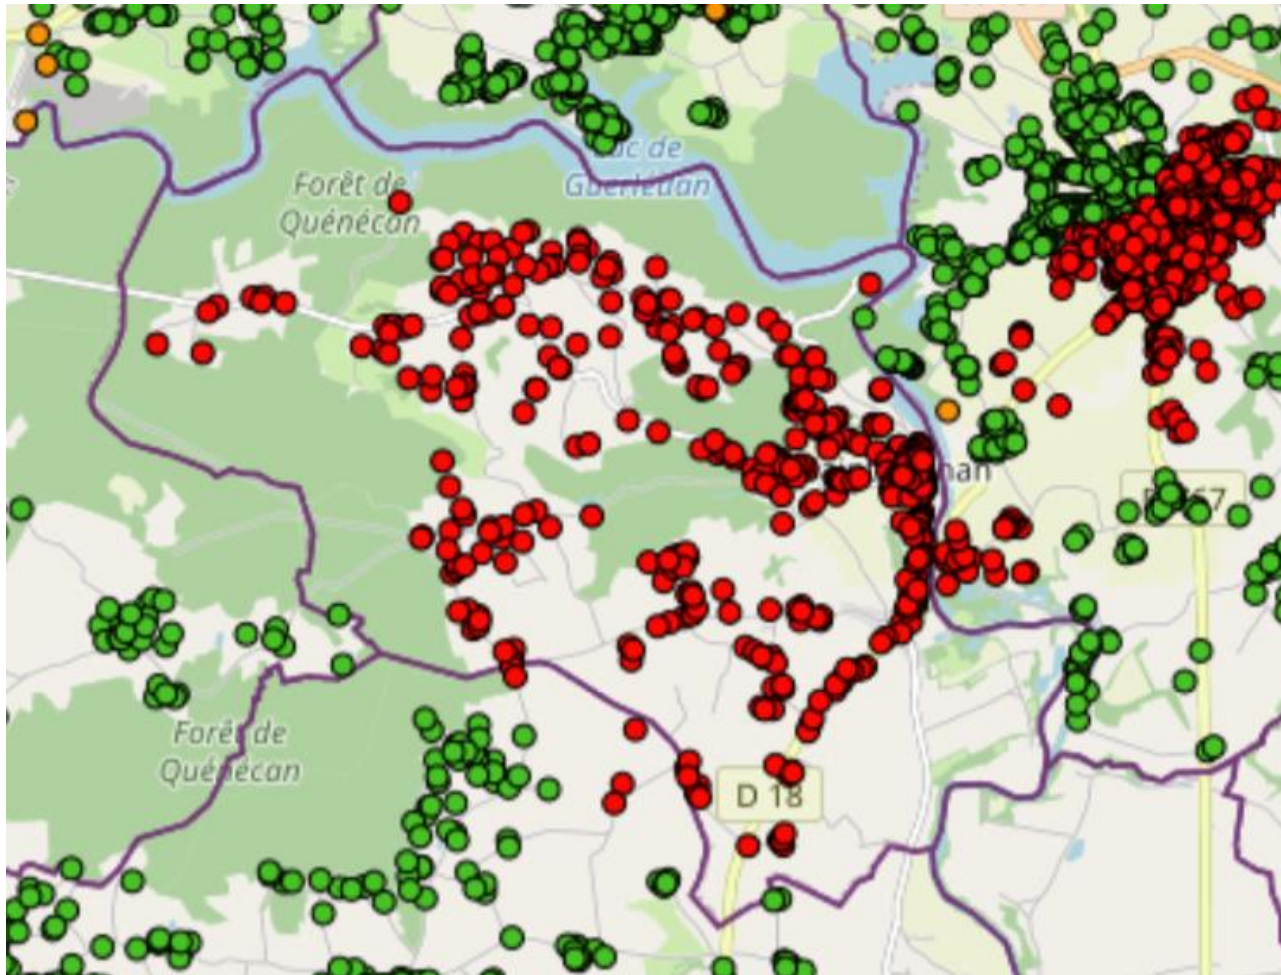

MORBIHAN

- Initiative publique en complément de l'initiative privée
- Initiative publique = 90% du territoire breton et 60% de la population : 1,45 millions de locaux
- Garantir un aménagement équilibré du territoire
 - Un principe de déploiement équilibré entre zones rurales et villes moyennes
 - Une prise construite en zone urbaine → Une prise construite en zone rurale
- Maitrise publique
 - Rythme de déploiement
 - Propriété des réseaux

Coût moyen d'une prise : 1 145€

Comment la fibre est-elle déployée ?

Se raccorder à la fibre optique

- Vérifier son éligibilité à la fibre optique : mega.bzh/fibre
- Contacter un [fournisseur d'accès à internet](#) pour souscrire un forfait
- Un [rendez-vous avec un technicien](#) est proposé
- **Raccordement à la fibre** : installation d'une prise optique et tirage d'une fibre entre cette prise et le boîtier de raccordement le plus proche

Raccordement souterrain

Raccordement aérien

Point de mutualisation (PM)

Prise de Terminale Optique (PTO)

- Les travaux de déploiement ont débuté
- 576 foyers et entreprises sont à rendre éligibles
- Éligibilité de la commune au cours de 2026
- Près de 660 000€ d'investissement total, dont plus de 175 000€ à la charge de l'intercommunalité, plus de 65 000€ à la charge du Département du Morbihan et près de 100 000€ à la charge de la Région

mega.bzh/fibre

- 66 kilomètres de câbles à déployer pour raccorder la commune (soit presque la distance entre Saint-Aignan et Vannes)
- 114m de câble déployé en moyenne par habitation (contre 10 à 20m dans les grandes villes bretonnes)